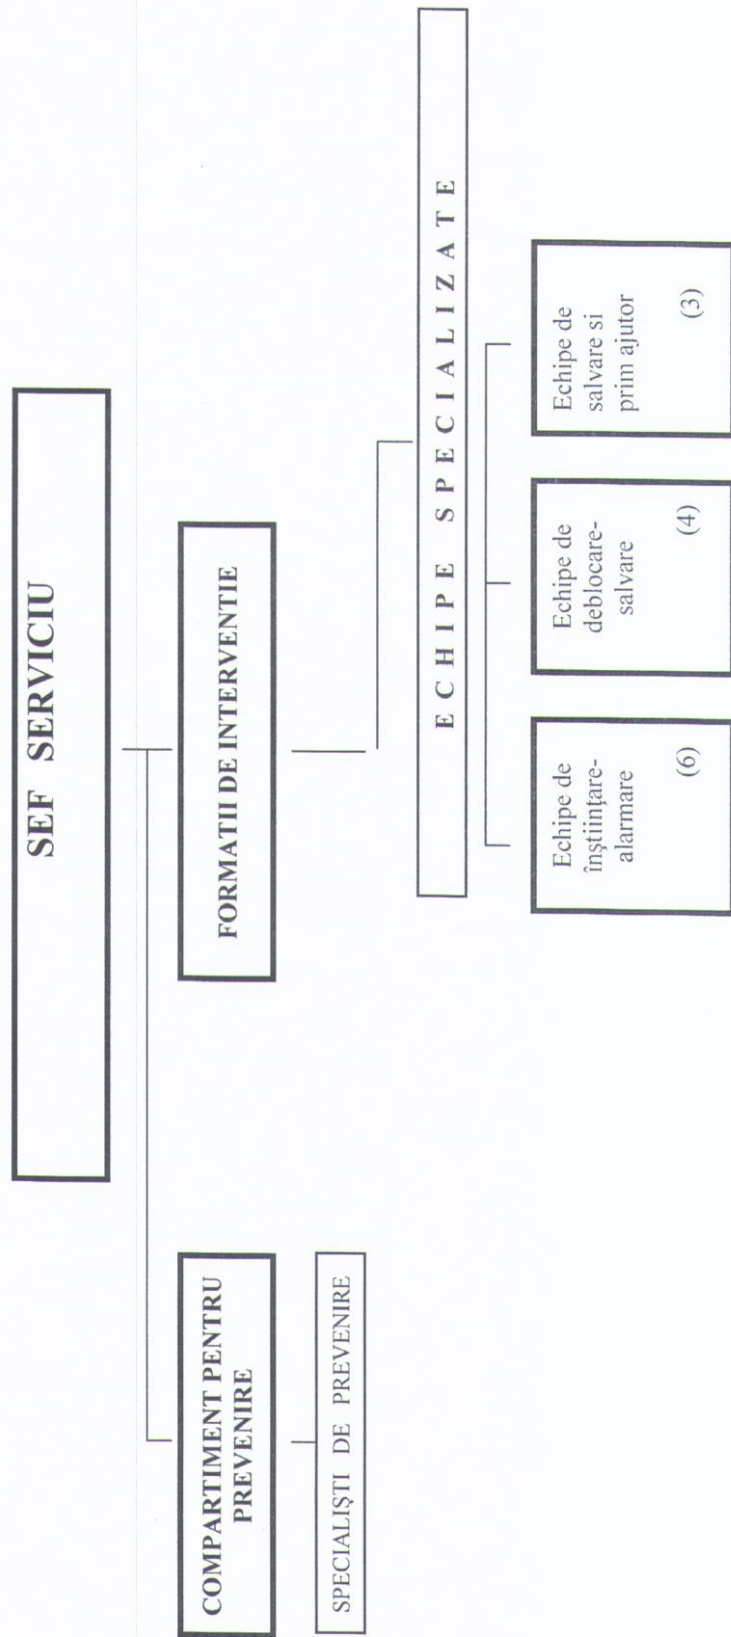

ORGANIGRAMA
SERVICIULUI VOLUNTAR PENTRU SITUATII DE URGENTA - Categoria I - AL COMUNEI PODURI

COMPONENȚA

Serviciului de urgență voluntar

1. ȘEF SERVICIU

Șef serviciu(<i>profesio- nist în domeniu</i>)	1
--	---